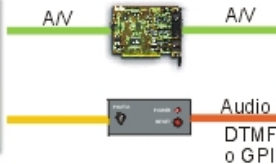

ESQUEMA GENERAL

Transmision de Señal y comandos CUE TONE

CABECERA

AIRE
VEAS
WORKSTATION

VIDEO X 1

ADMIN
VEAS
TRANSFER-IT
+ MANAGEMENT

LAN 1GB

LAN 1GB

LAN 1GB

CAPTURA

VEAS
PRODUCTION
+ EXPORT

CAPTURA

CAPTURA

PRODUCCION

ESTACION REMOTA 1

AIRE
VEAS
WORKSTATION

Transmision Local

VIDEO X 1

CUE TONE
RX

LAN 1GB

LAN 1GB

CAPTURA

VEAS
PRODUCTION
NOTICIERO
Captura y Edicion de
notas locales

WAN
10Mbps