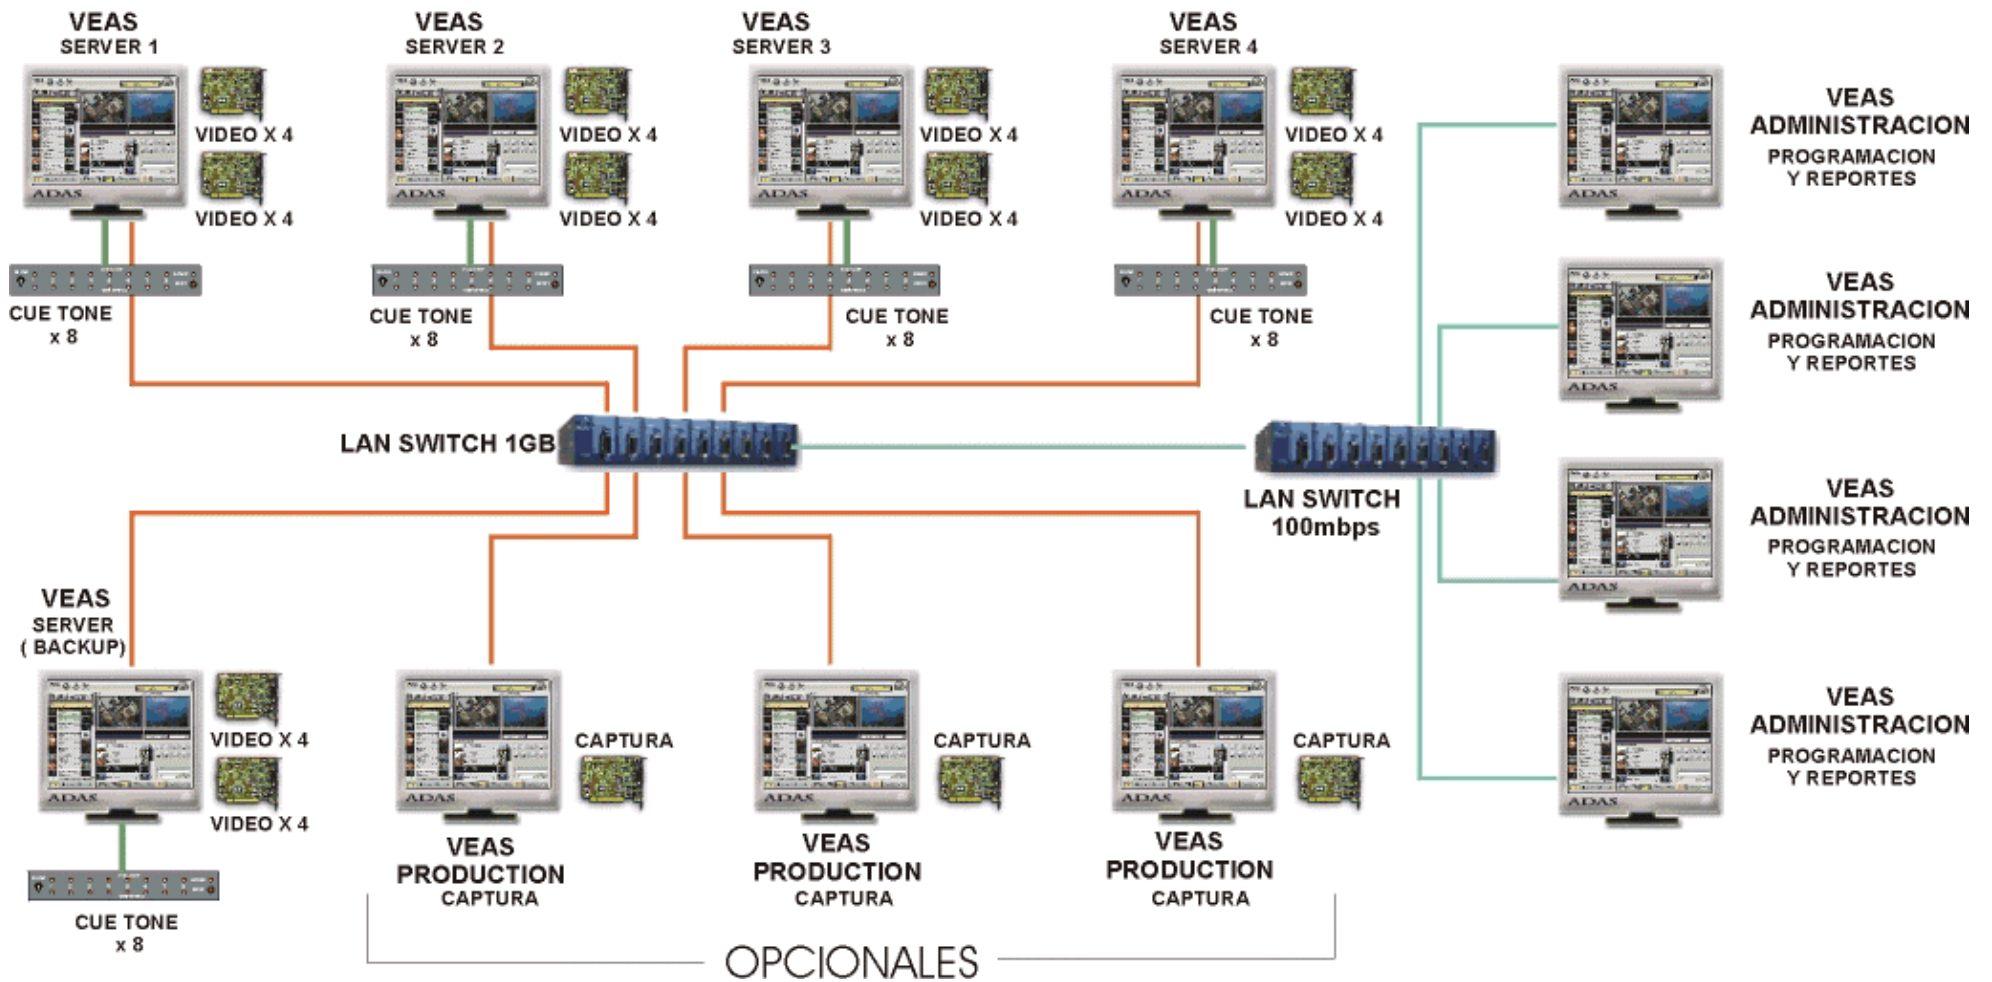

# ESQUEMA GENERAL

## VEAS SERVER (4)

---

PLACA DE VIDEO  
4 CANALES

PLACA DE VIDEO  
4 CANALES

PLACA DE RED  
1GB

DISCO RIGIDO  
40GB

DISCO RIGIDO  
120GB

DISCO RIGIDO  
120GB

## VEAS BACKUP (1)

---

PLACA DE VIDEO  
4 CANALES

PLACA DE VIDEO  
4 CANALES

PLACA DE RED  
1GB

DISCO RIGIDO  
40GB

DISCO RIGIDO  
200GB

DISCO RIGIDO  
200GB

ALMACENAMIENTO VIDEO  
320GB: 5 horas x 32 canales @ 2GB / hora  
AMPLIABLE HASTA 1.200GB MAXIMO (INTERNO)