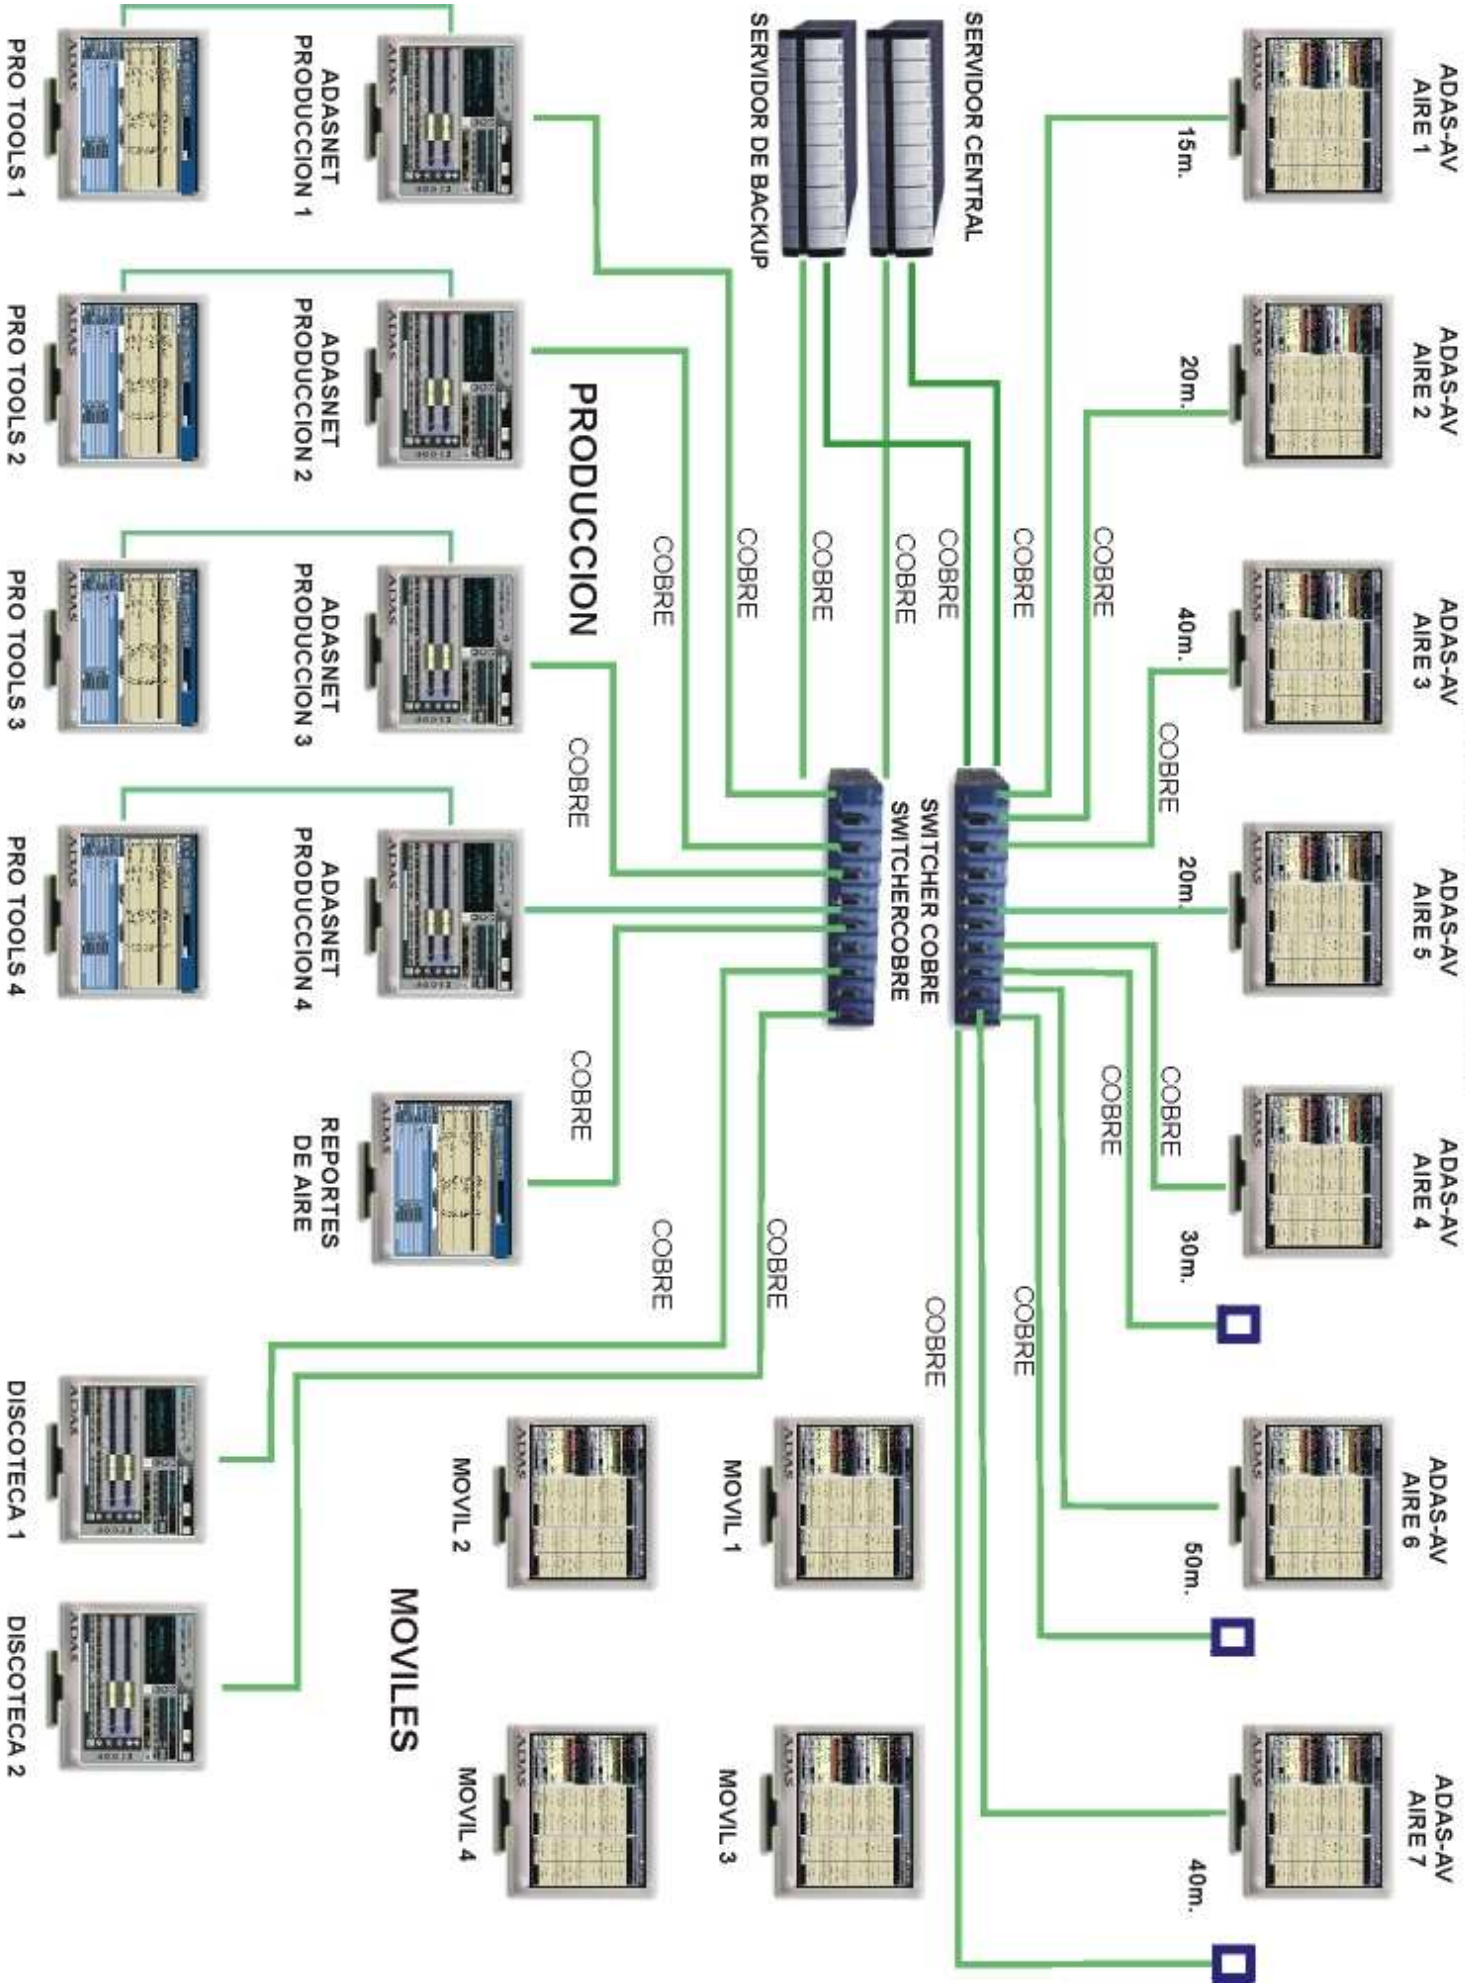

ESQUEMA GENERAL

ESTUDIOS DE AIRE

ADAS-AV AIRE 1

ADAS-AV AIRE 2

ADAS-AV AIRE 3

ADAS-AV AIRE 5

ADAS-AV AIRE 4

ADAS-AV AIRE 6

ADAS-AV AIRE 7

15m.

20m.

40m.

20m.

30m.

50m.

40m.

SERVIDOR CENTRAL

SERVIDOR DE BACKUP

SWITCHER COBRE SWITCHER COBRE

PRODUCCION

ADASNET PRODUCCION 1

ADASNET PRODUCCION 2

ADASNET PRODUCCION 3

ADASNET PRODUCCION 4

PRO TOOLS 3

PRO TOOLS 4

DISCOTECA 1

DISCOTECA 2

POST - PRODUCCION

DISCOTECA